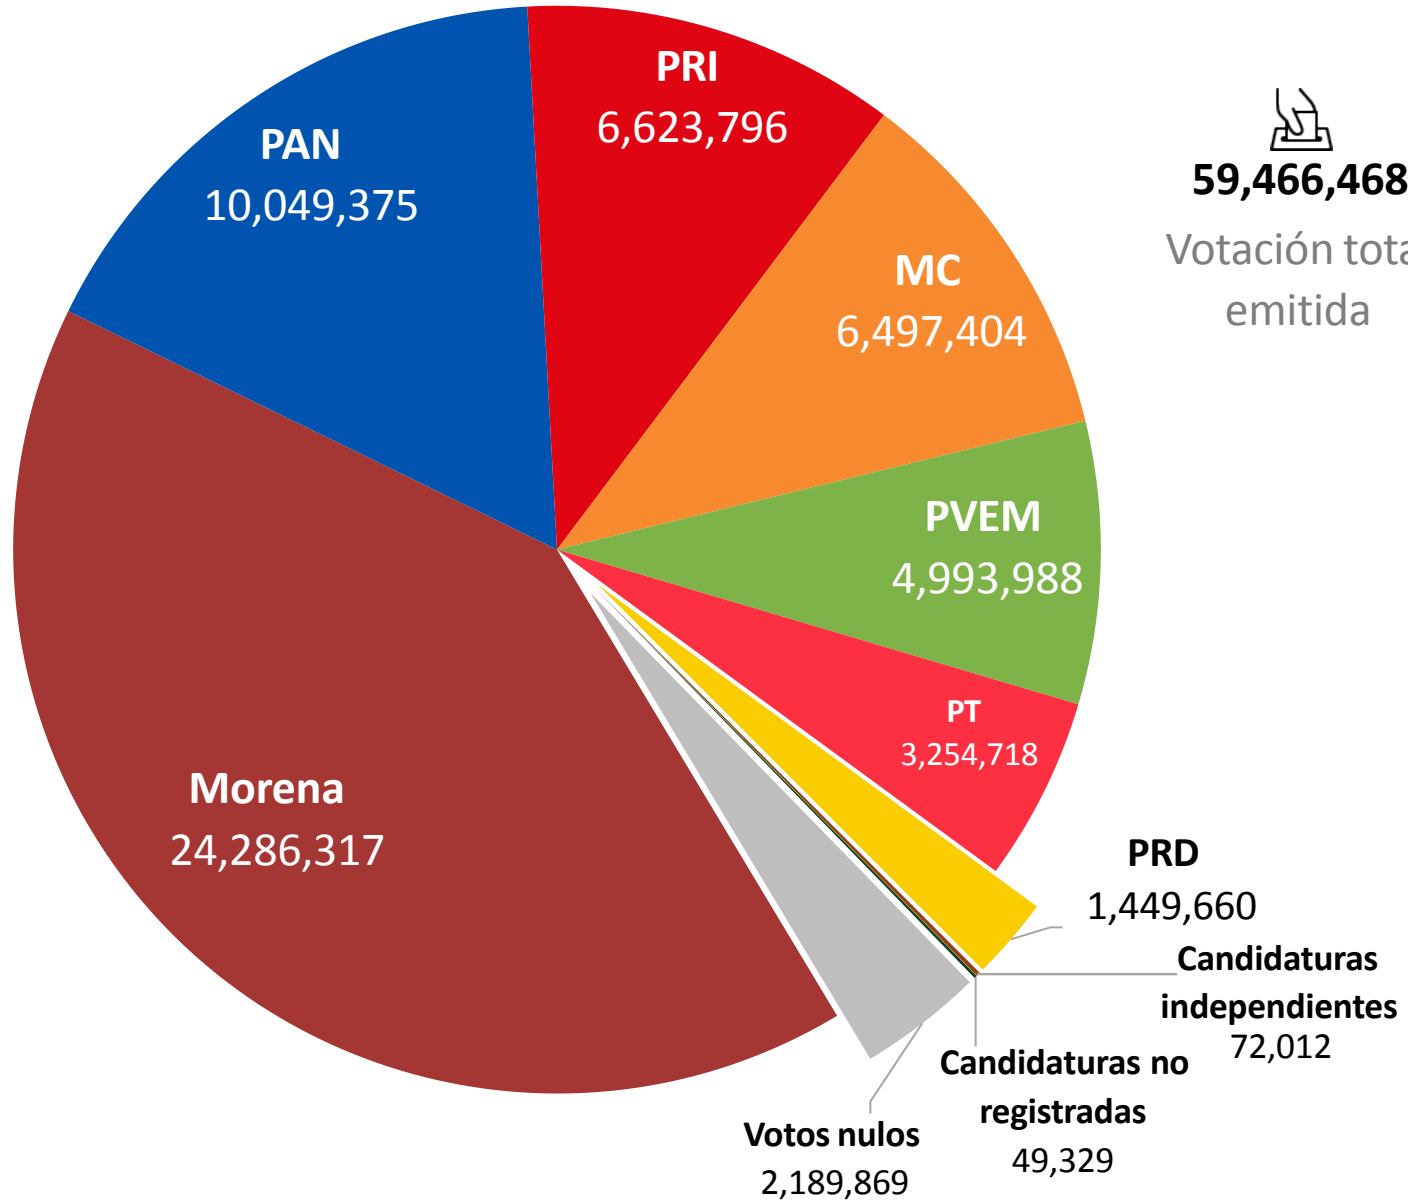

Votos en la elección de Diputados Federales 2024

 59,466,468 Votación total emitida	-	 2,239,198 Votos nulos o a candidatos sin registro	=	 57,227,270 Votación válida emitida	-	 1,521,672 Votos de independientes y de partidos con menos del 3% de los votos válidos (PRD)	=
--	---	--	---	---	---	--	---

Votación nacional emitida de **55,705,598 votos**

Reparto de Diputados Federales por Representación Proporcional

Cociente natural

$$\frac{55,705,598 \text{ votos}}{200 \text{ diputados}} = 278,527.99 \text{ votos/diputado}$$

$$\frac{\text{Votación nacional emitida de cada partido}}{278,527.99 \text{ votos/diputado}} = \text{Diputados por partido} + \text{Votos restantes}$$

197 diputados repartidos proporcionalmente y **3** diputados asignados a los partidos con el mayor número de votos restantes (resto mayor).