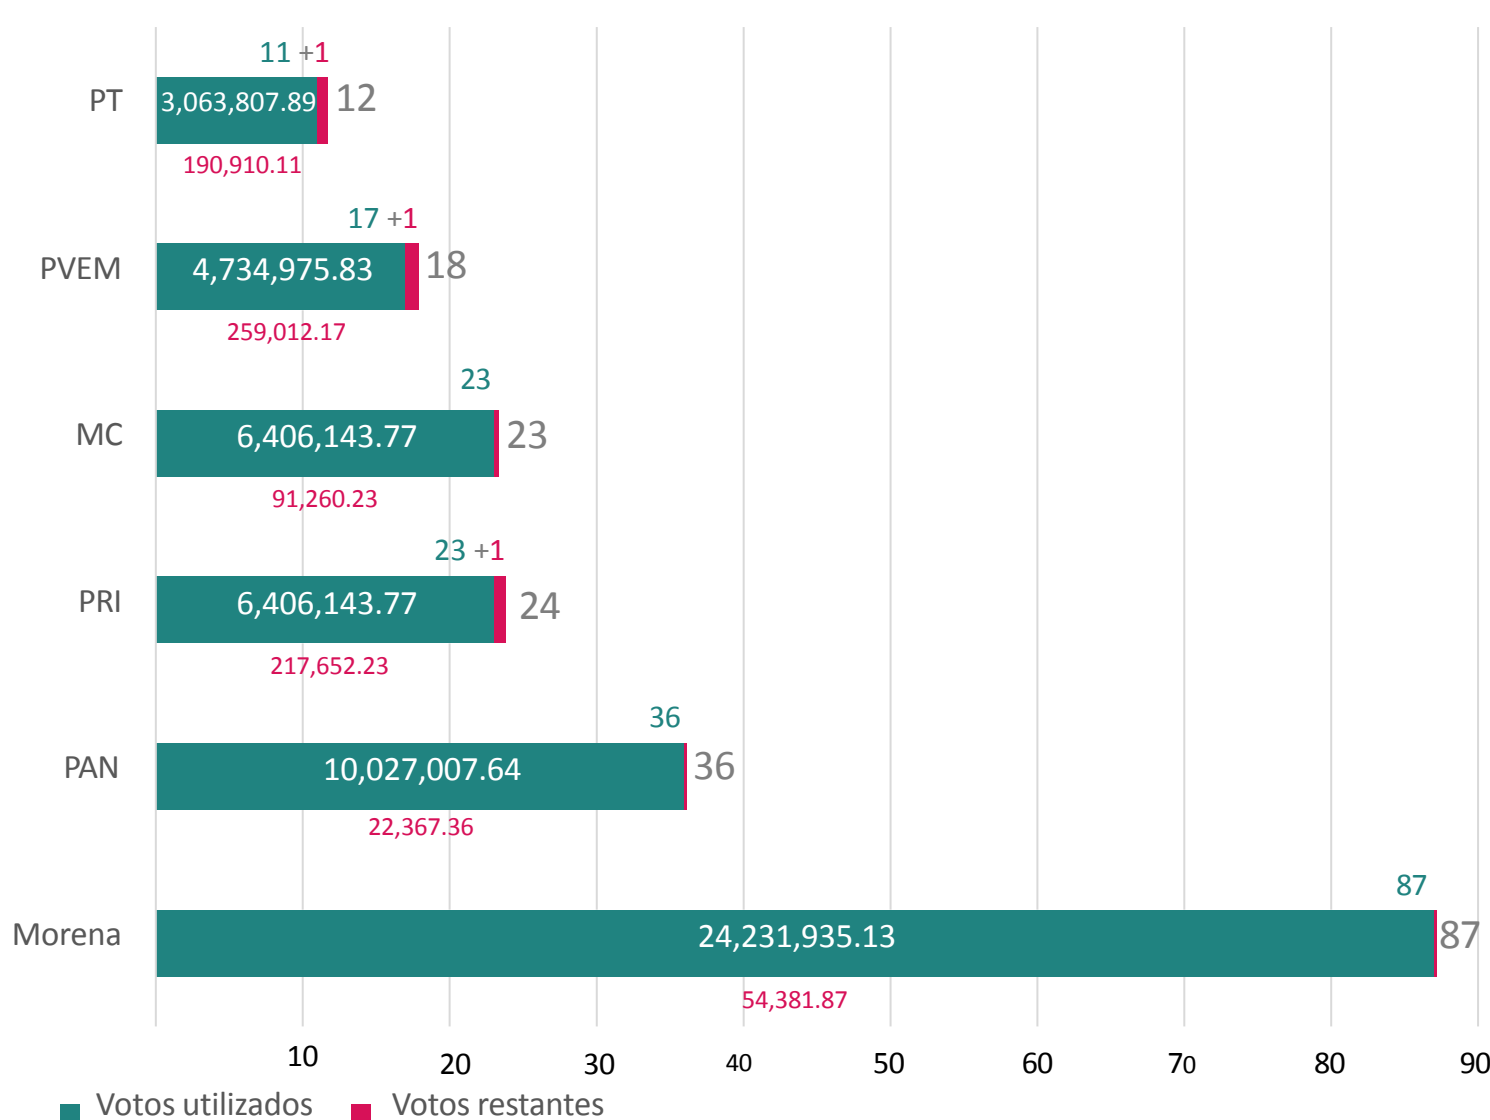

Votos en la elección de Diputados Federales 2024

 59,466,468 Votación total emitida	-	 2,239,198 Votos nulos o a candidatos sin registro	=	 57,227,270 Votación válida emitida	-	 1,521,672 Votos de independientes y de partidos con menos del 3% de los votos válidos (PRD)	=
--	---	--	---	---	---	--	---

Votación nacional emitida de **55,705,598 votos**

Reparto de Diputados Federales por Representación Proporcional

Cociente natural

$$\frac{55,705,598 \text{ votos}}{200 \text{ diputados}} = 278,527.99 \text{ votos/diputado}$$

$$\frac{\text{Votación nacional emitida de cada partido}}{278,527.99 \text{ votos/diputado}} = \text{Diputados por partido} + \text{Votos restantes}$$

197 diputados repartidos proporcionalmente y **3** diputados asignados a los partidos con el mayor número de votos restantes (resto mayor).